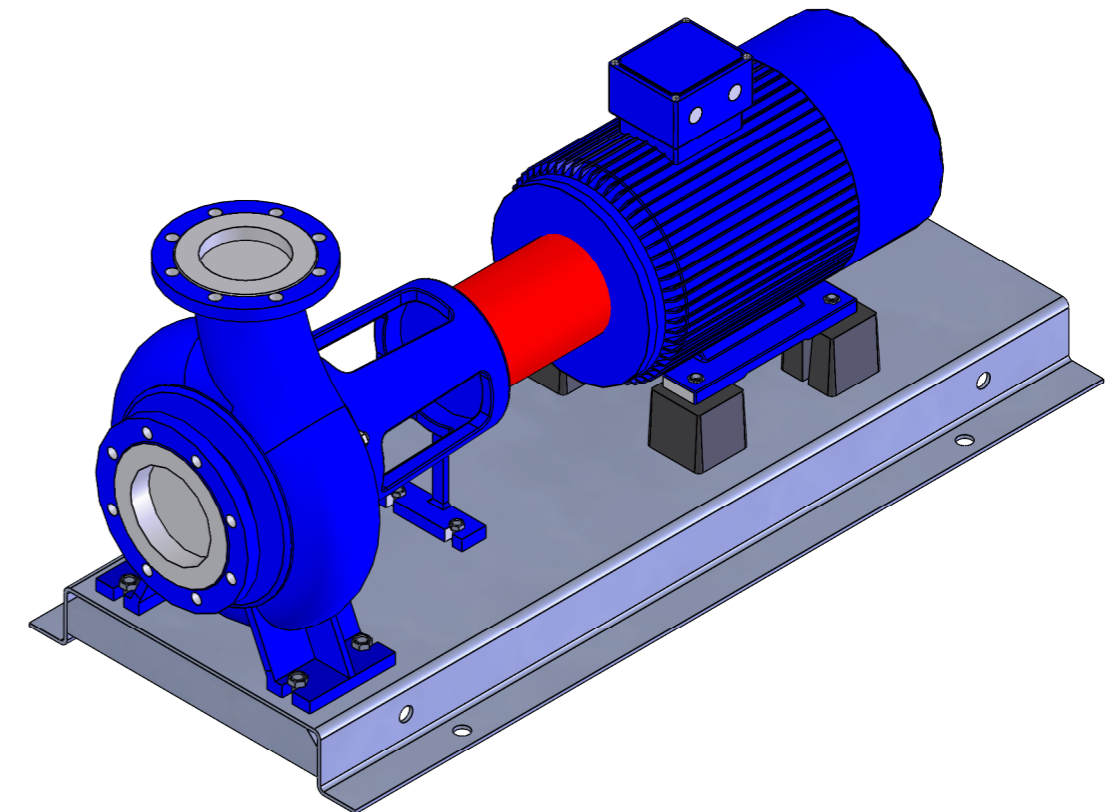

# NHVe.125-250 [15,0 kW] n= 1450 obr/min

NHVe.125-250	15,0kW/1450 rpm	 Grudziądz Ul. Droga Jeziorna 8
	160-4	