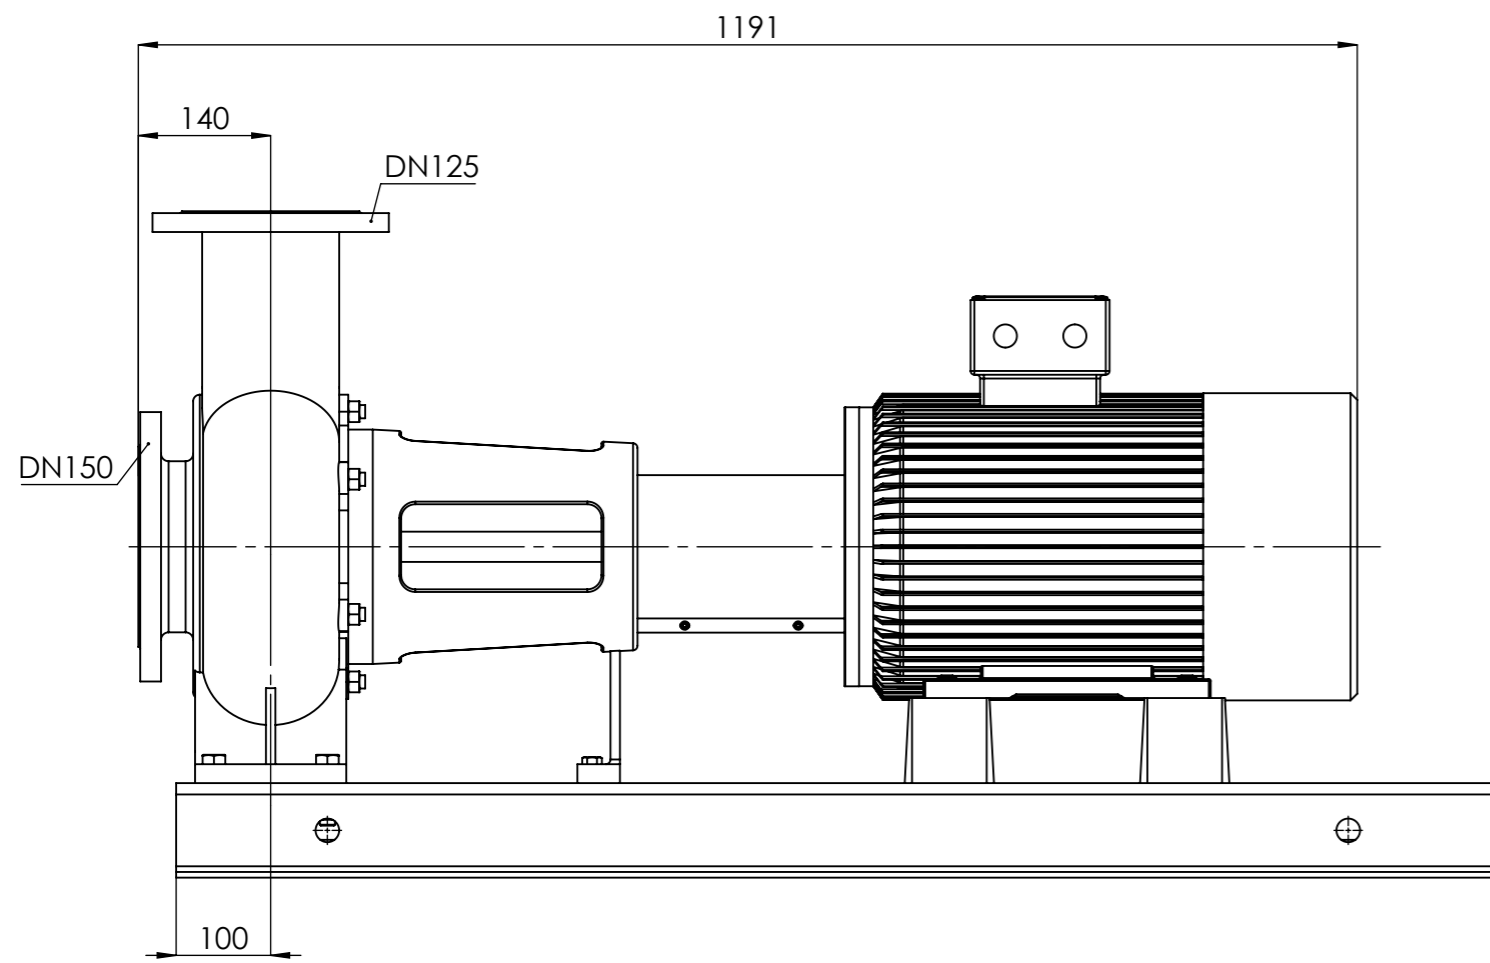

# NHVe.125-250 [15,0 kW] n= 1450 obr/min

NHVe.125-250	15,0kW/1450 rpm	 Grudziądz Ul. Droga Jeziorna 8
	160-4	