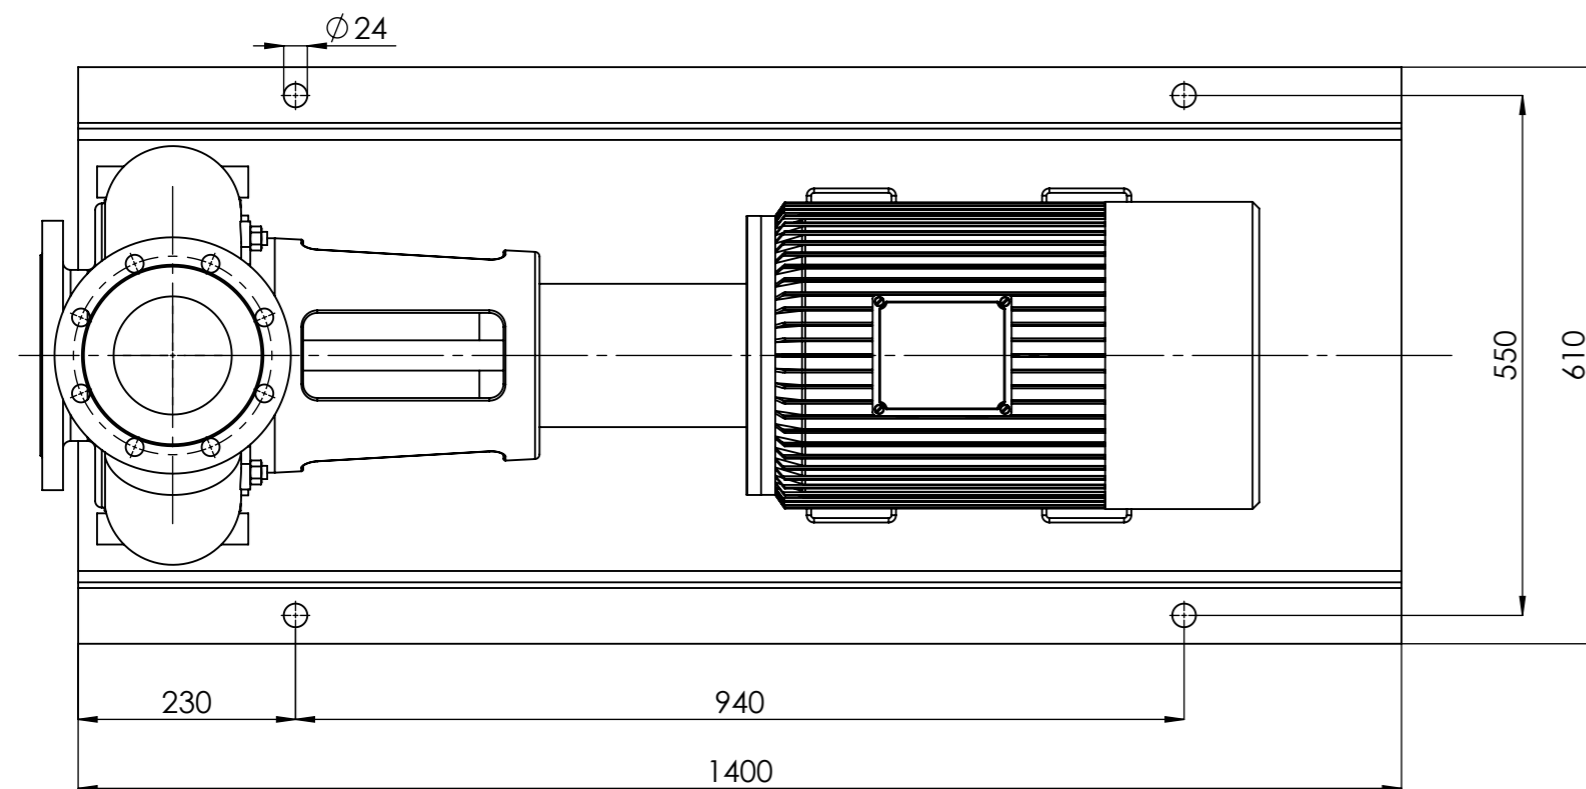

# NHVe.125-250 [15,0 kW] n= 1450 obr/min

NHVe.125-250	15,0kW/1450 rpm	 Grudziądz Ul. Droga Jeziorna 8
	160-4	