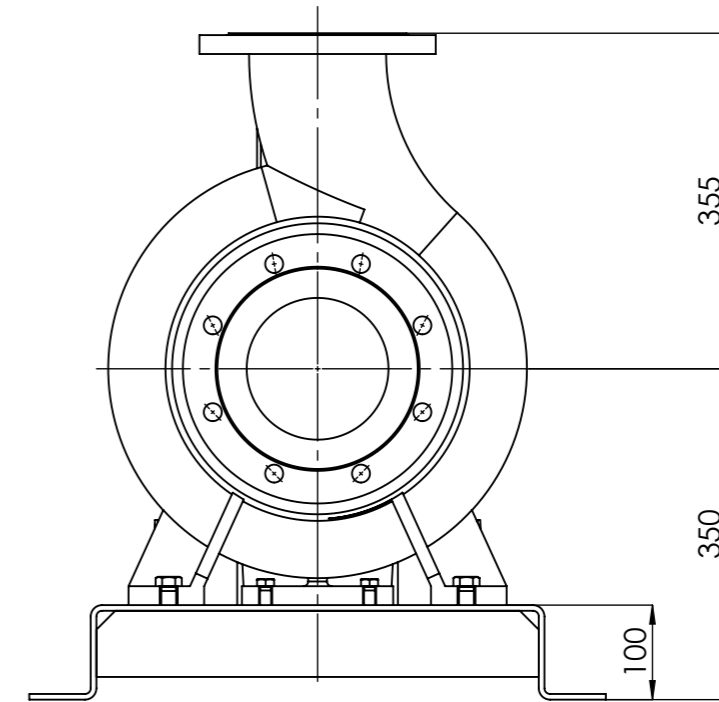

# NHVe.125-250 [15,0 kW] n= 1450 obr/min

NHVe.125-250	15,0kW/1450 rpm	 Grudziądz Ul. Droga Jeziorna 8
	160-4	